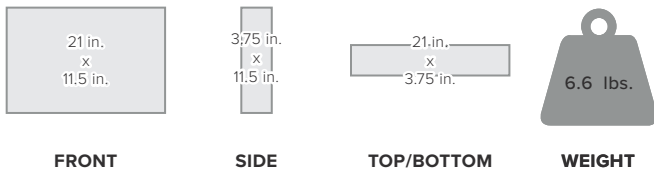

## Package Dimensions

21 L x 11.5 W x 3.75 H

**MASTER CARTON:** 23 x 19 x 13 | 35.8 Lbs. | QTY 5

FOR PARTNER'S USE

652154\_DRIVE REACH OTR\_CA\_SS\_123021