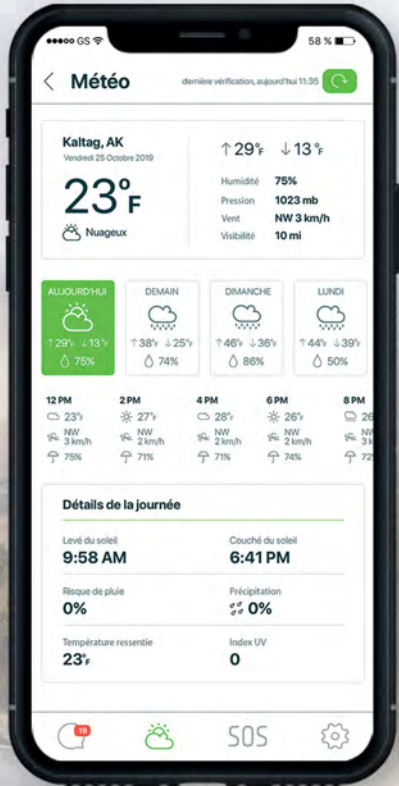

Connectivité

- Réseau satellite Iridium
- **Système mondial de navigation par satellite:** GPS, GLONASS
- **Se connecte à l'application via Bluetooth LE** (un utilisateur connecté à la fois à une distance allant jusqu'à 50 m (164 pi))

Application mobile ZOLEO

Notre application gratuite* est la clé à toutes les fonctionnalités de sécurité et de messagerie globales de ZOLEO.

Messagerie

SOS

Enregistrement

Météo

**des versions anglaises et françaises sont disponibles*