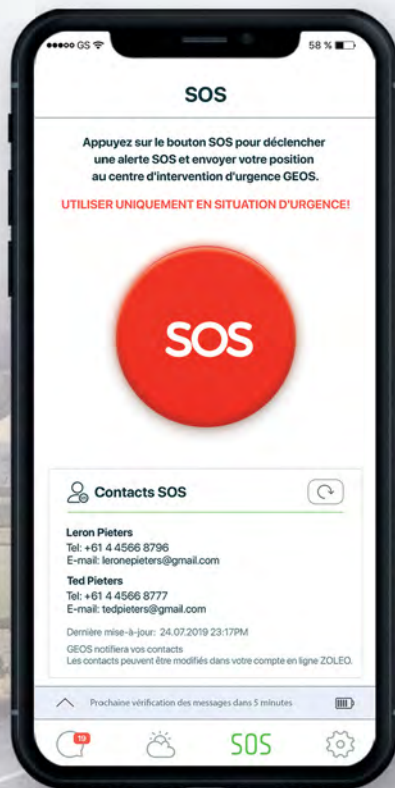

Connectivité

- Réseau satellite Iridium
- **Système mondial de navigation par satellite:** GPS, GLONASS
- **Se connecte à l'application via Bluetooth LE** (un utilisateur connecté à la fois à une distance allant jusqu'à 50 m (164 pi))

Application mobile ZOLEO

Notre application gratuite* est la clé à toutes les fonctionnalités de sécurité et de messagerie globales de ZOLEO.

Messagerie

SOS

Enregistrement

Météo

**des versions anglaises et françaises sont disponibles*