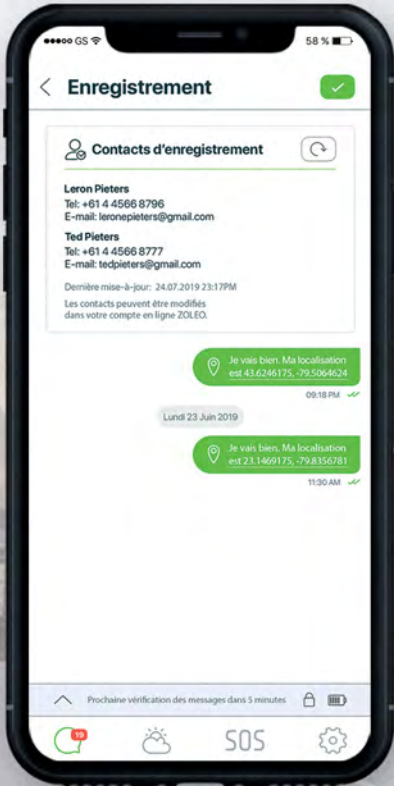

Connectivité

- Réseau satellite Iridium
- **Système mondial de navigation par satellite:** GPS, GLONASS
- **Se connecte à l'application via Bluetooth LE** (un utilisateur connecté à la fois à une distance allant jusqu'à 50 m (164 pi))

Application mobile ZOLEO

Notre application gratuite* est la clé à toutes les fonctionnalités de sécurité et de messagerie globales de ZOLEO.

Messagerie

SOS

Enregistrement

Météo

**des versions anglaises et françaises sont disponibles*