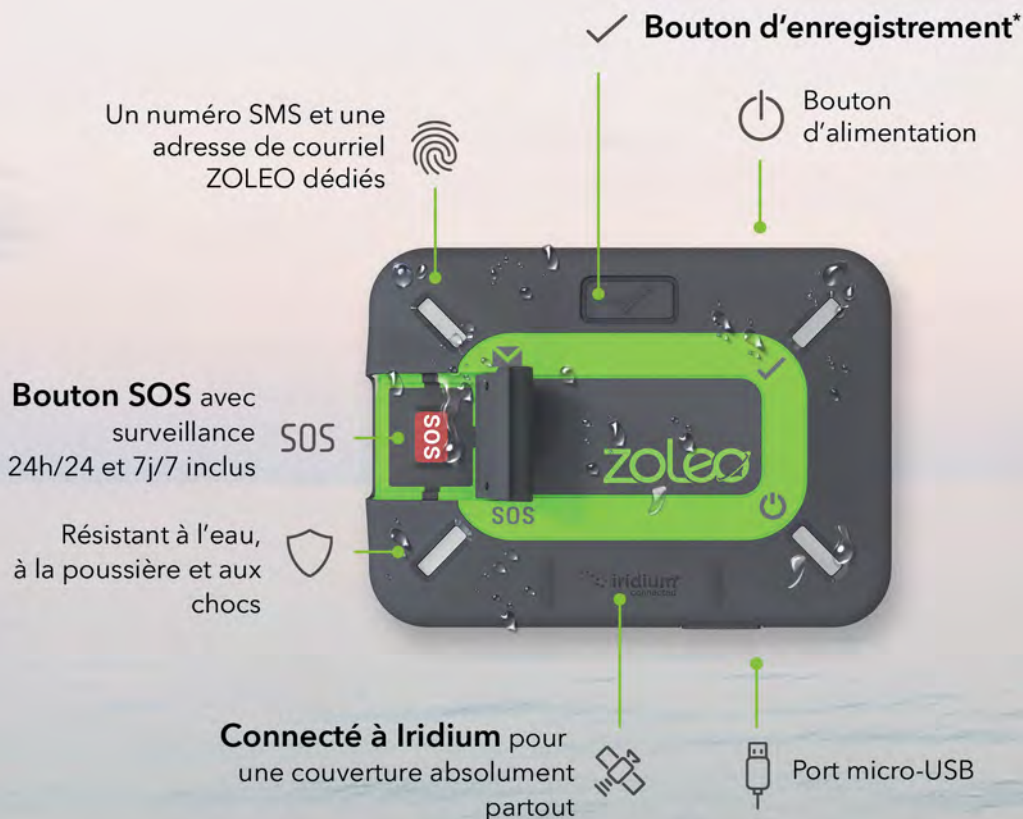

La messagerie mondiale, comme elle doit être

Utilisez ZOLEO pour profiter d'une expérience de messagerie globale vraiment transparente à partir de votre téléphone ou de votre tablette, à un prix abordable.

- **Étend votre couverture de messagerie de manière** transparente en transmettant par satellite, cellulaire et Wi-Fi
- Offre une **expérience de messagerie familière**
- Permet aux contacts de vous joindre facilement via **votre numéro SMS ZOLEO et votre adresse de courriel dédiés**
- Le prix est déterminé de façon à ce que vous puissiez avoir **un meilleur rapport qualité/prix** qu'avec les autres communicateurs basés sur Iridium

Fonctionnalités de sécurité pour la tranquillité d'esprit

Où que vous alliez, vous aurez accès aux alertes SOS, à l'enregistrement et aux prévisions météorologiques. C'est une tranquillité d'esprit pour vous et pour tous ceux qui vous attendent à la maison.

Découvrir ZOLEO

Compact et durable, ZOLEO est doté d'une batterie longue durée et d'une résistance à l'eau supérieure. Vous pouvez compter sur lui partout où vous allez.

**Les fonctionnalités de SOS et d'enregistrement fonctionnent directement depuis le périphérique ou via l'application ZOLEO*