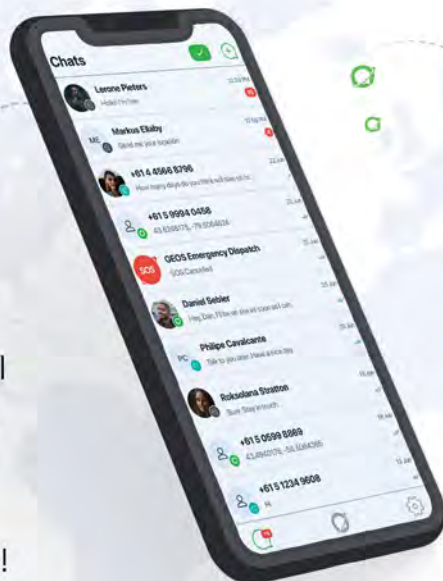

zoleo™

LA MESSAGERIE GLOBALE TRANSPARENTE POUR LES TÉLÉPHONES INTELLIGENTS EST ARRIVÉE

Rencontrez ZOLEO

 **iridium**
connected

Conçu pour
 iPhone | iPad

COMPATIBLE
AVEC ANDROID

Pour ceux qui s'aventurent au-delà de la couverture mobile

Seul ZOLEO fonctionne avec votre téléphone ou votre tablette pour fournir une messagerie globale qui vous suit au-delà de la couverture mobile. Il comprend également des fonctionnalités de sécurité supplémentaires sur lesquelles vous pouvez compter dans le monde entier.

Ce qui rend ZOLEO unique, c'est qu'il transmet des messages par **satellite**, **cellulaire** et **Wi-Fi**, de façon à ce que vous puissiez compter sur votre connexion où que vous soyez. Ne manquez plus jamais un message!

ZOLEO rend possible les connexions qui comptent

Être en dehors du réseau ne signifie pas forcément être déconnecté – ou abandonner votre sentiment de sécurité.

Que peut faire ZOLEO?

Messagerie globale dans les 2 sens (SMS, courriel, messages d'application à application)