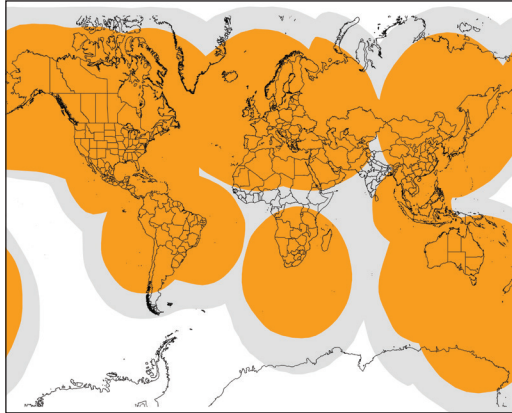

Forfaits à partir de
99,99 \$ PAR ANNÉE ou
9,99 \$ PAR MOIS**

*La souscription d'un forfait est requise.

COUVERTURE SATELLITAIRE DU DISPOSITIF SPOT TRACE

- Taux de réussite de l'envoi d'un seul message en 20 minutes est d'au moins 96 %.
- Couverture réduite ou non disponible sur une période de 20 minutes.